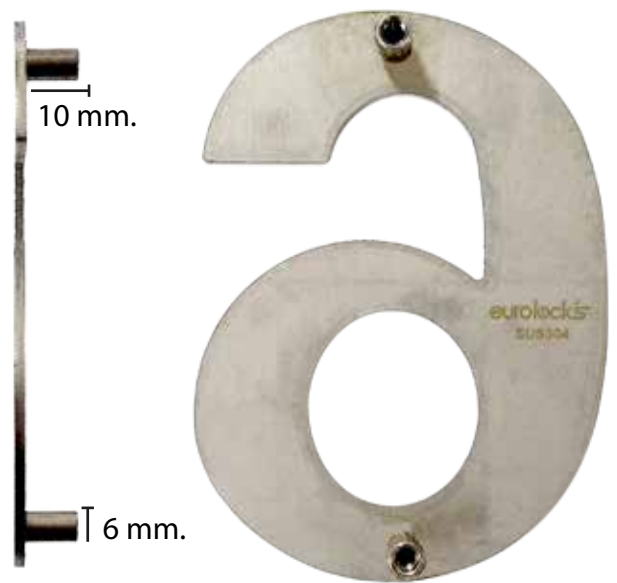

ESPECIFICACIÓN TÉCNICA: SEÑALIZADOR NÚMERO 150mm.

- ▶ **PRODUCTO:** Señalizador Número
- ▶ **MARCA:** EUROLOCK'S
- ▶ **MATERIAL:** Acero Inoxidable SUS304
- ▶ **ACABADO:** Acero
- ▶ **ESPESOR:** 2 mm.
- ▶ **PRESENTACIÓN:** Caja - Empaquetado

112 mm.

72 mm.

112 mm.

113 mm.

120 mm.

102 mm.

112 mm.

106 mm.

119 mm.

112 mm.

ESPECIFICACIÓN TÉCNICA: SEÑALIZADOR NÚMERO 100mm.

- ▶ **PRODUCTO:** Señalizador Número
- ▶ **MARCA:** EUROLOCK'S
- ▶ **MATERIAL:** Acero Inoxidable SUS304
- ▶ **ACABADO:** Acero
- ▶ **ESPESOR:** 2 mm.
- ▶ **PRESENTACIÓN:** Caja - Empaquetado

73 mm.

46 mm.

73 mm.

71 mm.

77 mm.

65 mm.

72 mm.

68 mm.