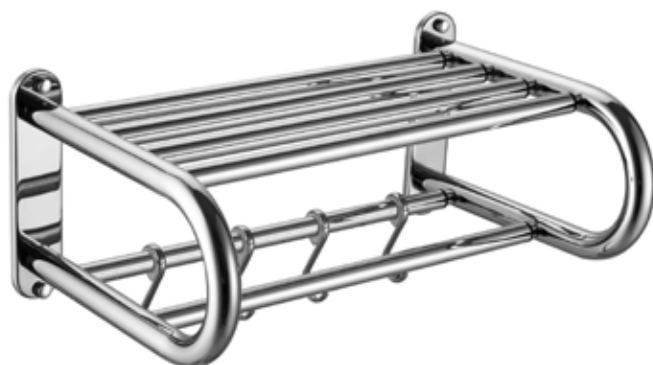

ESPECIFICACIÓN TÉCNICA: TOALLERO GRADUABLE MULTIPLE

- ▶ **PRODUCTO:**
Toallero extensible multiple.
- ▶ **MATERIAL DE CUERPO:**
-Acero Inoxidable SUS304
- ▶ **ACABADO:**
-Acero
- ▶ **NÚMERO DE BARRAS COLGANTES:**
- 06 Barras para colgar
- 04 Percheros simples
- ▶ **USO:**
-Ideal para Baños, lavanderías o afines.
- ▶ **APLICACIÓN:**
-Sobre soportes de madera, paredes, metal, etc.
- ▶ **CONTENIDO:**
-01 toallero graduable
-04 tornillos
-04 tarugos de plástico
-Juego covertor de tornillos
- ▶ **PRESENTACIÓN:**
Caja

400 mm.

Extendible a 700mm.