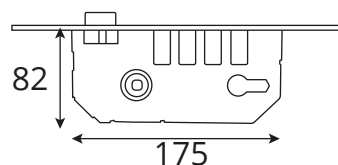

## ESPECIFICACIÓN TÉCNICA: CERRADURA DE EMBUTIR 4 PINES - 3 GOLPES

### CERRADURA

- **PRODUCTO:** Cerradura de Embutir
- **FUNCIONABILIDAD:** 4 Pines
- **MARCA:** EUROLOCK'S
- **ACCIÓN:** 3 Golpes
- **MATERIAL:** Acero Inoxidable SUS304
- **ACABADO:** Acero
- **MEDIDAS:** 50 mm x 85 mm
- **DETALLES:** Eje reforzado en acero inoxidable  
Pestillo Reversible
- **CILINDRO REFORZADO:** 70mm - Llave/Lave
- **JUEGO DE LLAVES:** 5 llaves computarizadas
- **ACCESORIOS:** -Covertor de Plastico  
-Tornillos

#### MEDIDA DE CUERPO:

#### MEDIDA DE PLACA: