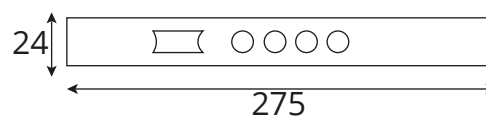

MEDIDA DE PLACA: